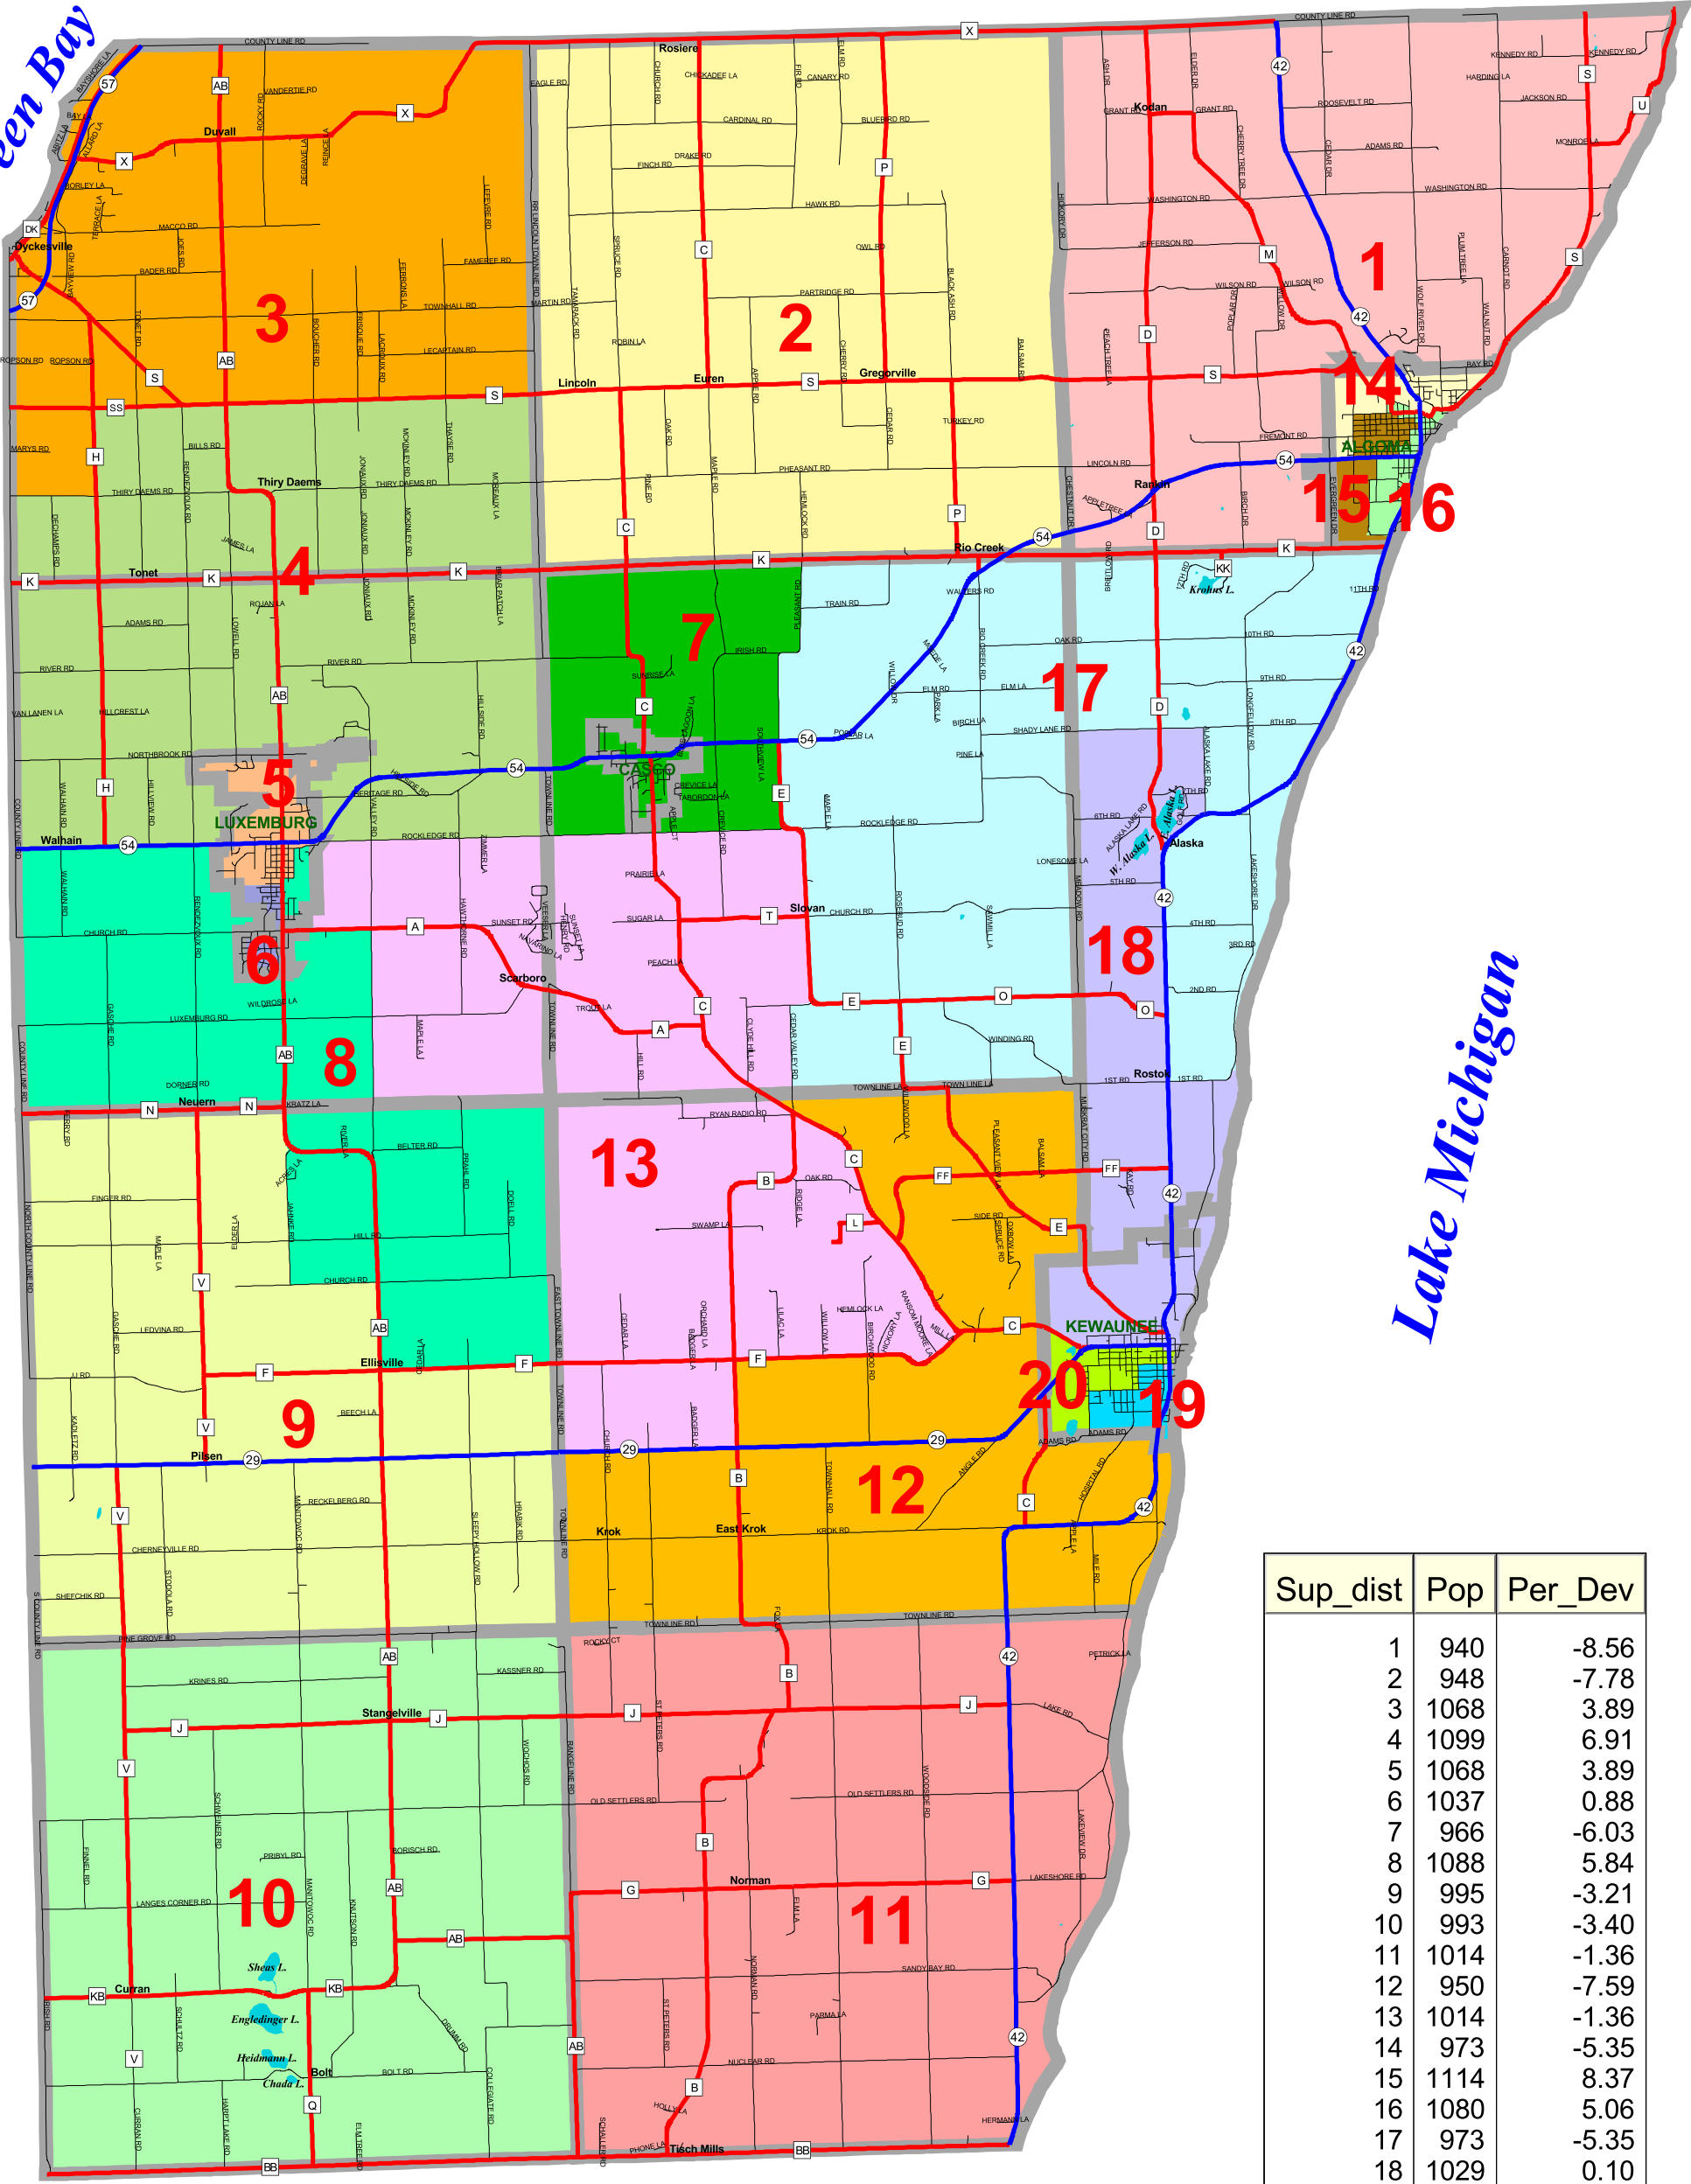

Green Bay

Lake Michigan

Sup_dist	Pop	Per_Dev
1	940	-8.56
2	948	-7.78
3	1068	3.89
4	1099	6.91
5	1068	3.89
6	1037	0.88
7	966	-6.03
8	1088	5.84
9	995	-3.21
10	993	-3.40
11	1014	-1.36
12	950	-7.59
13	1014	-1.36
14	973	-5.35
15	1114	8.37
16	1080	5.06
17	973	-5.35
18	1029	0.10
19	1096	6.61
20	1129	9.82

Kewaunee County

Final Supervisory Districts